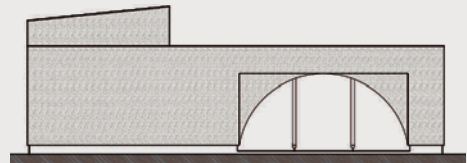

### 鹿沼市「コの字型の平屋」

鹿沼市幸町に建つ「コの字型の平屋」です。  
アーチ型の大型ガレージやリビングと中庭の心地よい境界デッキなど、  
開放的なプランとなっています。

Construction / Ikeda koumuten co.,Ltd. Architect / slouu. Yasunori Soma Architects