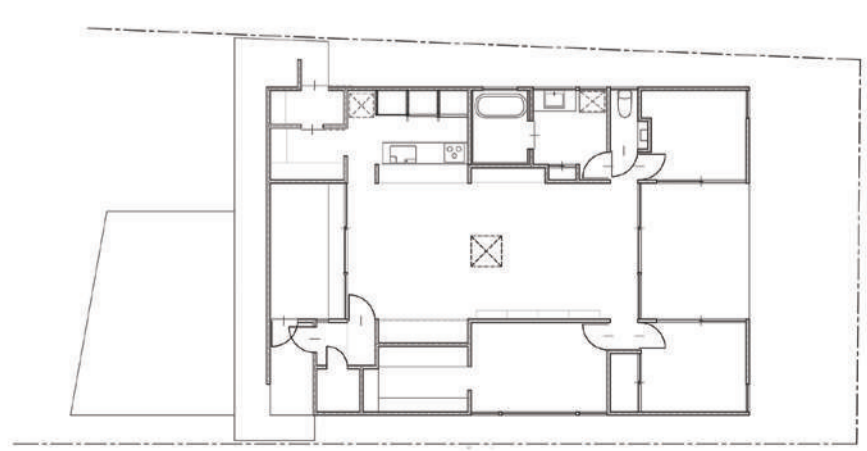

「二つの庭と二つ中庭のある家」
Construction / Ikeda koututen co.,Ltd.
Architect / Nozawa architects - atsushi nozawa

vol.151 neo-brain. open house

完成見学会開催 — 3月2日[土]・3日[日] 午前10時～午後5時まで

◎会場：栃木県下野市石橋 531-5 (JA おやま 石橋支店の裏側)
■ 指定時間外や事前ご予約も受付中です。お問い合わせは下記メールまたはお電話で。
□メール：h.tomura@k-ikeda.net □tel:080-3541-8883 (戸村) □当日の道案内は tel:090-1455-5950 (高橋)