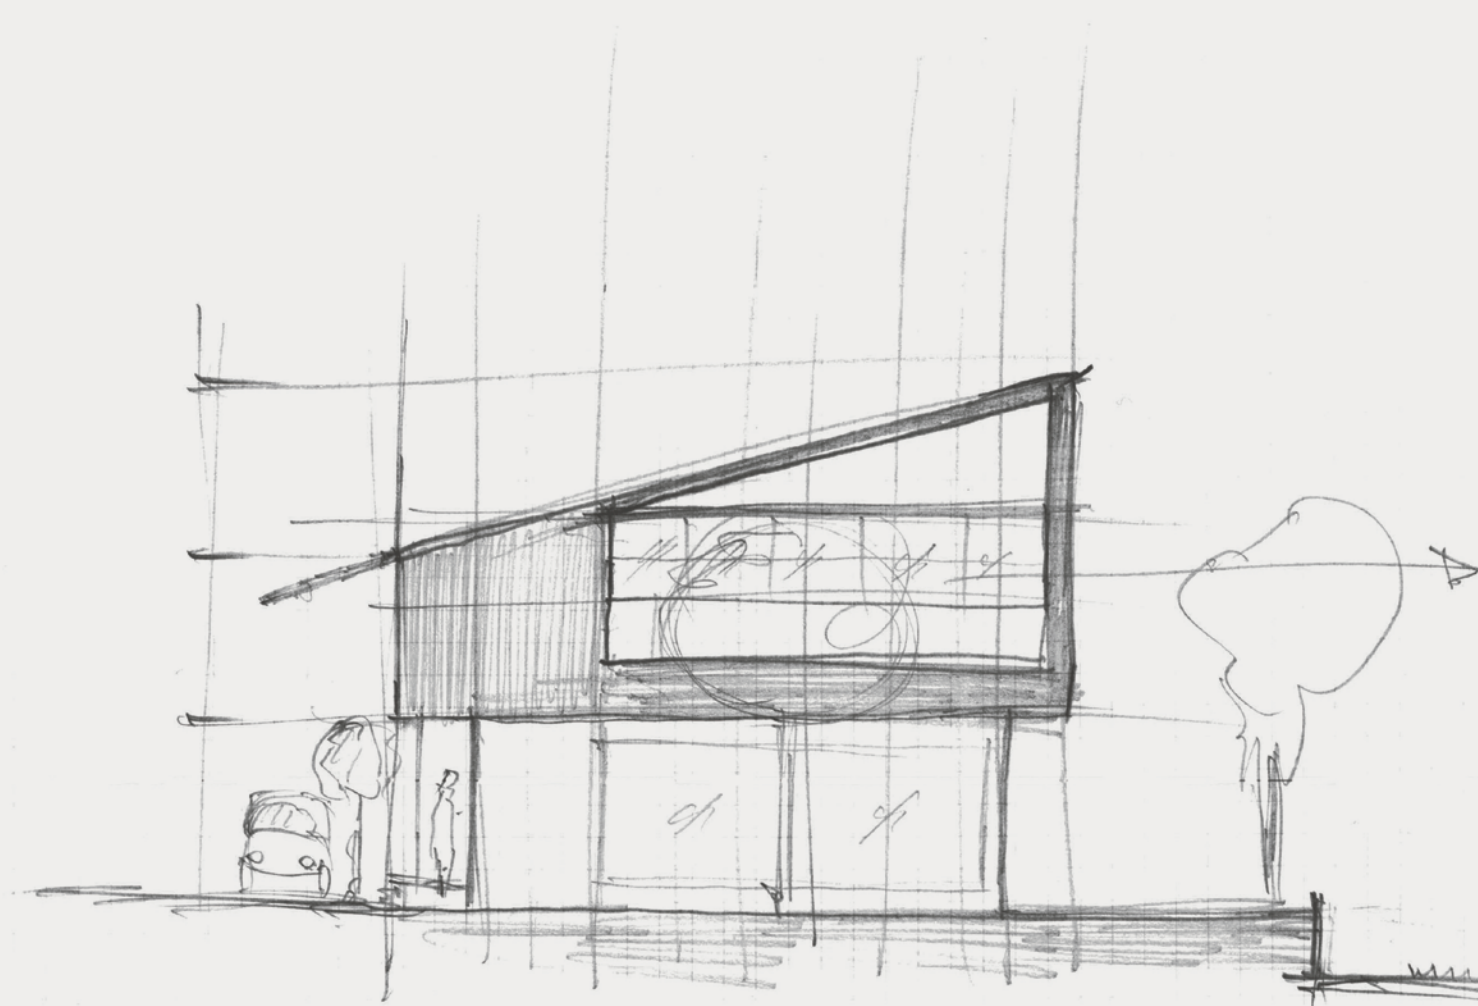

# neo-brain open house

A house in the countryside

Construction / Ikeda koumuten co.,Ltd.  
Architect / Atelier door first class architect office - shohei honda

## 田園の中にある家。

郊外の田園地帯の中の区画にある家。

窓から街路の木々の緑が見える。

建物は無駄のないモダンでシンプルな形状。

大きな開口と吹き抜けで広さを感じる空間とした。

日頃の動線や外部とのつながりに配慮し、

お客様と二人三脚で間取りを作り上げました。

是非、見学にお越しく下さい。