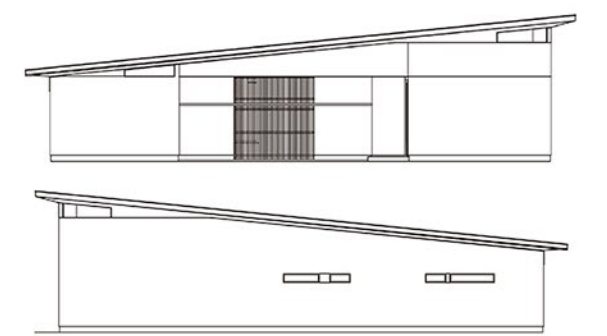

courtyard house

株式会社 竹谷工務店 住む人と匠のこだわりは、 本社/宇都宮市上横倉町309 〒321-2112 TEL.028-665-3088 (代) FAX.028-665-3006
東京事務所/東京都渋谷区初台1-40-12 〒151-0061 TEL.03-6276-4181 (代) FAX.03-6276-4338