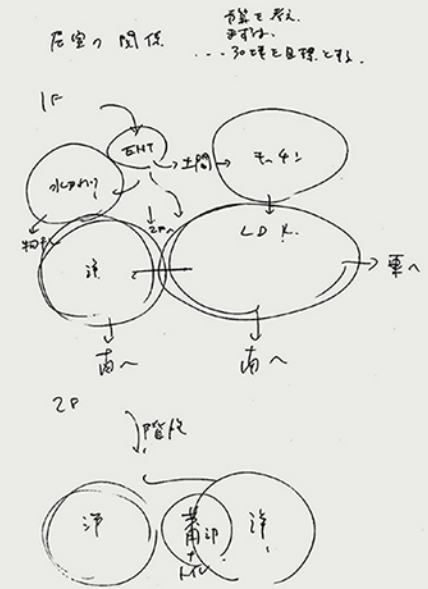

neo-brain OPEN HOUSE

4/11 sat.12sun

am10:00 - pm5:00
utsunomiya-shi ishii-machi

完全予約制 / 完成建物見学会開催

Architect : atelier-door architects / syohei honda

敷地の全幅中ほど、183へく南北軸を確保し、30m、
日射等の悪化を十分に活用する。

massive. simple design house

住む人と匠のこだわりは、美しい佇まいを生む。

vol.90 「景色を見る家」 □ 設計：アトリエdoor 一級建築士事務所 / 本田昌平 [neo-brain]

デザインコンセプトは、シンプルな白い箱の家。かつ、景色を見る家。
南に広がる田畑より少しだけ高い土地になっていて、そこを見渡すように建物を配置。どの部屋からも南側に広がる田園風景を見ることが出来るようなシンプルなプラン。内部はなるべく無駄のない合理的プランでありなおかつ、広がりを感じるものとした。
玄関からLDK、階段のつながりをオープンにし過ぎないようにガラスの4枚戸。