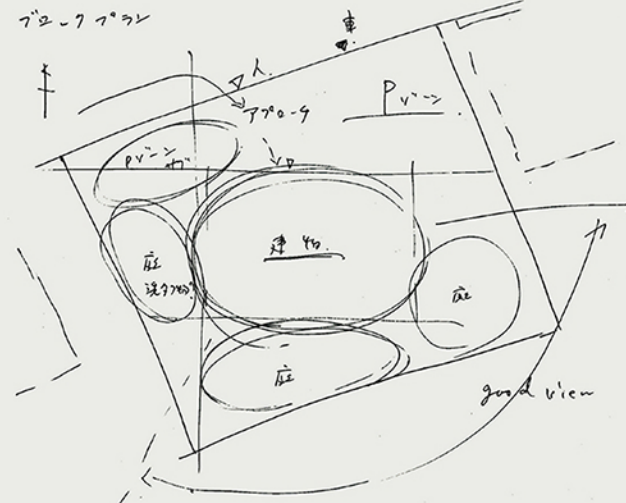

neo-brain OPEN HOUSE

4/11 sat.12sun

am10:00 - pm5:00
utsunomiya-shi ishii-machi

完全予約制 / 完成建物見学会開催

Architect : atelier-door architects / syohei honda

敷地の全幅中ほど、183へく南北軸を確保し、30m、
日射等の悪化を十分に活用する。

massive. simple design house

住む人と匠のこだわりは、美しい佇まいを生む。

vol.90 「景色を見る家」 □ 設計：アトリエdoor 一級建築士事務所 / 本田昌平 [neo-brain]

デザインコンセプトは、シンプルな白い箱の家。かつ、景色を見る家。
南に広がる田畑より少しだけ高い土地になっていて、そこを見渡すように建物を配置。どの部屋からも南側に広がる田園風景を見ることが出来るようなシンプルなプラン。内部はなるべく無駄のない合理的プランでありなおかつ、広がりを感じるものとした。
玄関からLDK、階段のつながりをオープンにし過ぎないようにガラスの4枚戸。