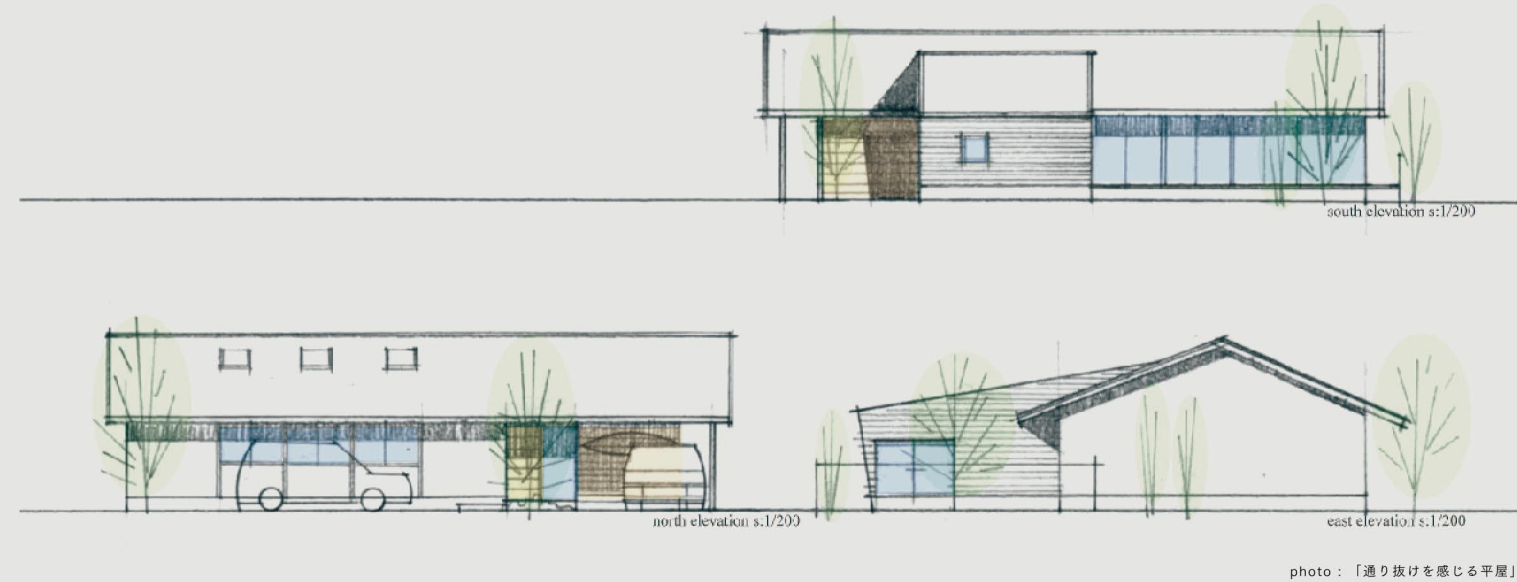

美しく健やかに、新しい理想の暮らしへ。  
独創性に溢れ、感動さえ与える二つの異なる平屋住宅が  
この度、宇都宮市に完成いたしました。

[ 通り抜けを感じる平屋 ]

photo: 「通り抜けを感じる平屋」

neo- brain OPEN HOUSE  
2/7sat. 2/8sun

am10:00 - pm5:00  
utsunomiya-shi daishinden

Architect  
polar star design architect office : toru nagasawa

[ 回廊の家 / 趣きのある平屋 ]

photo: 「回廊の家 / 趣きのある平屋」

neo- brain OPEN HOUSE  
2/7sat. 2/8sun

am10:00 - pm5:00  
utsunomiya-shi komanyu

Architect  
ADT/ takuya hasegawa architects design

平屋に、住まう。

IKEDA KOU MUTEN co., Ltd.