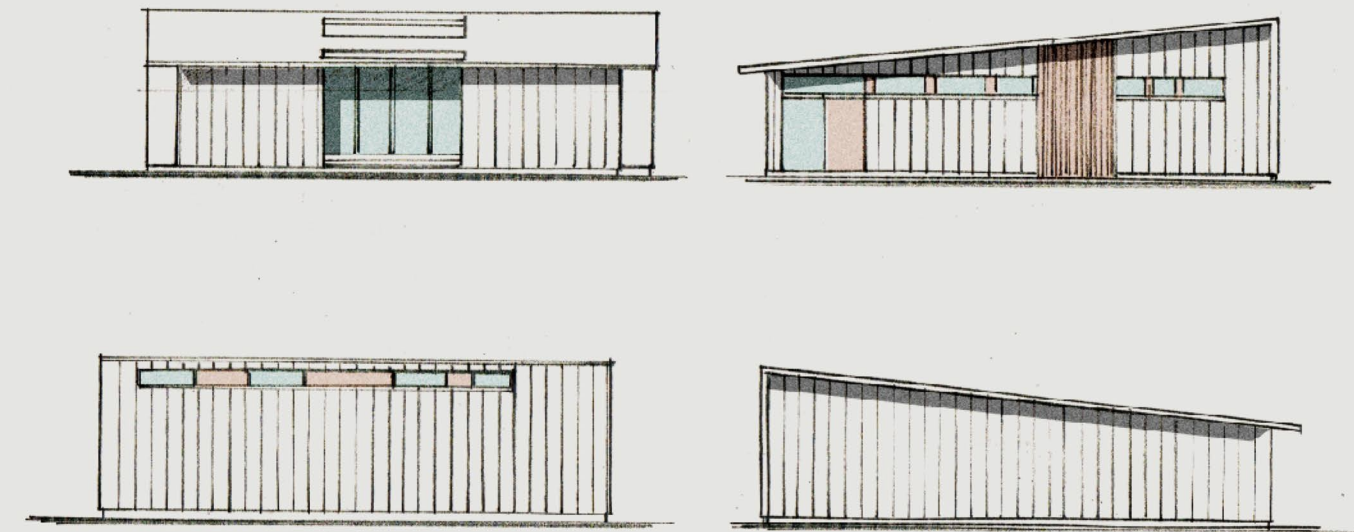

美しく健やかに、新しい理想の暮らしへ。  
独創性に溢れ、感動さえ与える二つの異なる平屋住宅が  
この度、宇都宮市に完成いたしました。

[ 通り抜けを感じる平屋 ]

photo: 「通り抜けを感じる平屋」

neo- brain OPEN HOUSE  
2/7sat. 2/8sun

am10:00 - pm5:00  
utsunomiya-shi daishinden

Architect  
polar star design architect office : toru nagasawa

[ 回廊の家 / 趣きのある平屋 ]

photo: 「回廊の家 / 趣きのある平屋」

neo- brain OPEN HOUSE  
2/7sat. 2/8sun

am10:00 - pm5:00  
utsunomiya-shi komanyu

Architect  
ADT/ takuya hasegawa architects design

平屋に、住まう。

IKEDA KOU MUTEN co., Ltd.