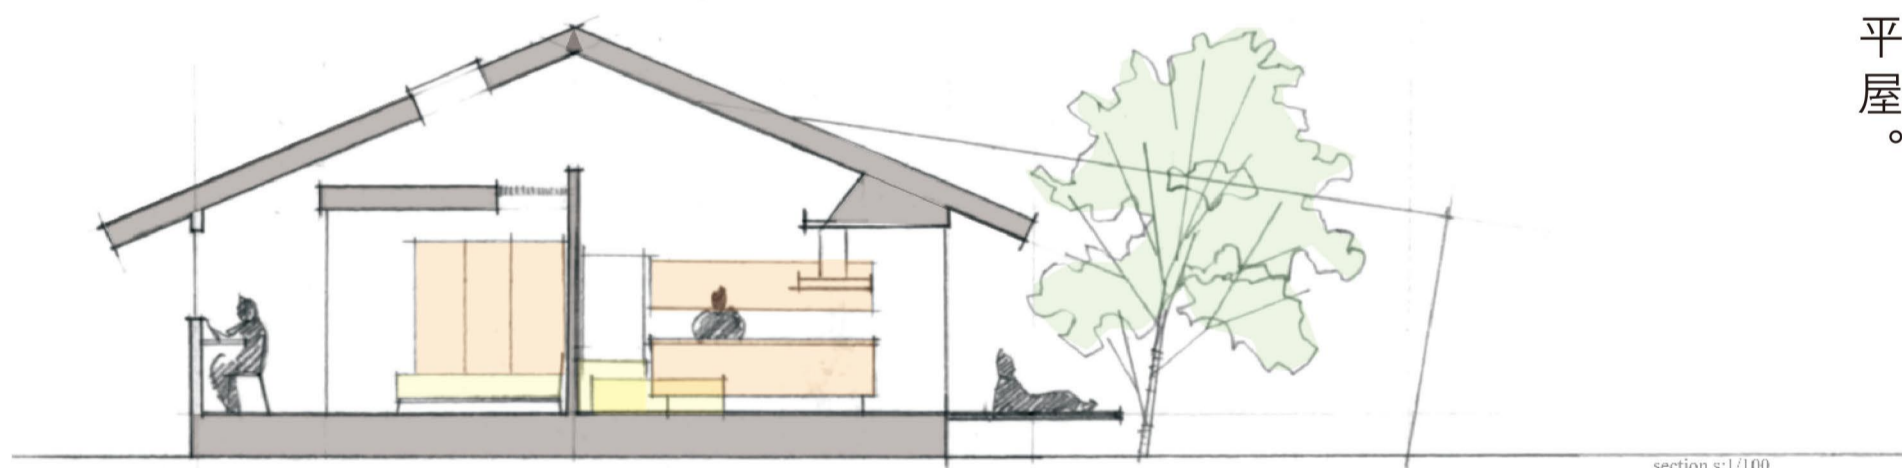

plan : neo- brain vol.86 「通り抜けを感じる平屋」