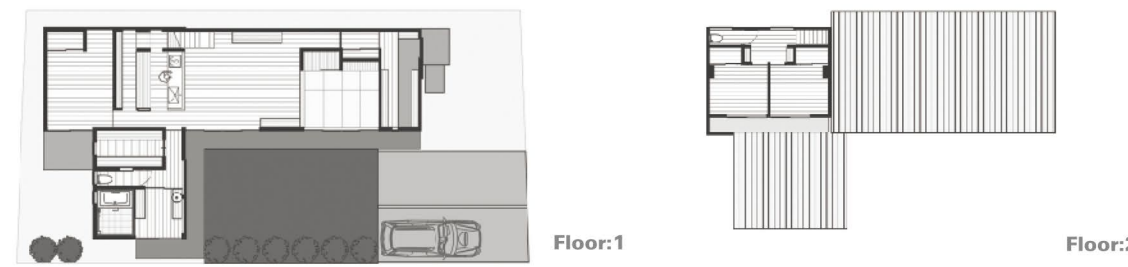

neo- brainとは、株式会社イケダ工務店と優秀な提携一級建築事務所が連携し、共同プロジェクトでお客様に常に寄り添い、洗練された住宅かを設計・施工するブランドです。それは、豊富な実績と創造力、匠の確かな技術力に裏付けられた価値ある一点ものに。お客様がご想像される以上の満足をお約束いたします。