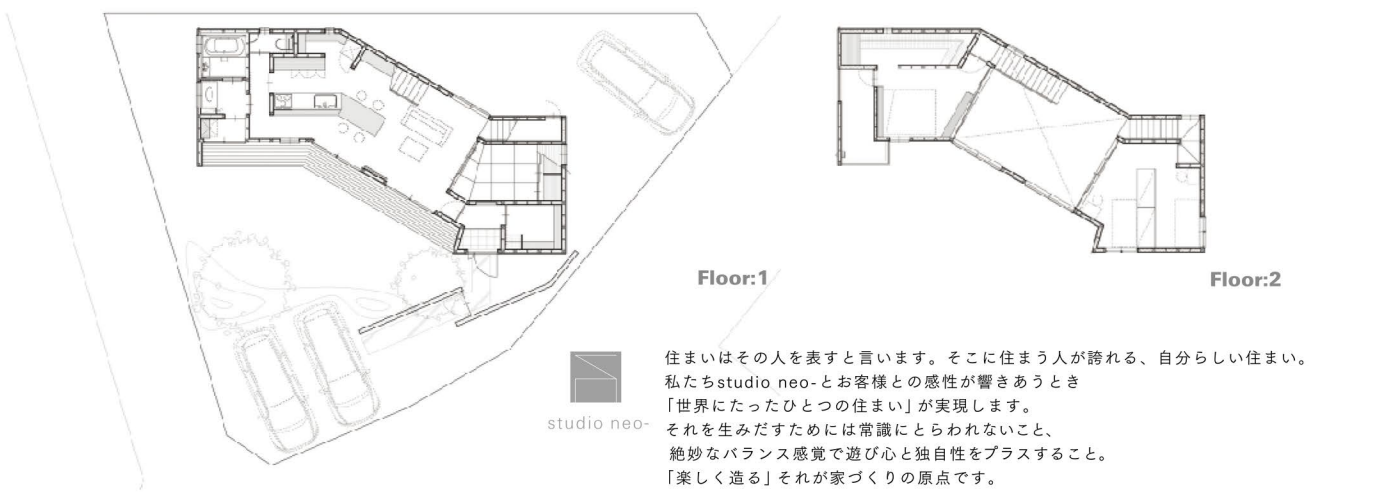

住まいはその人を表すと言います。そこに住まう人が踏める、自分らしい住まい。私たちstudio neo-とお客様との感性が響きあうとき「世界にたったひとつの住まい」が実現します。それを生み出すためには常識にとらわれないこと、絶妙なバランス感覚で遊び心と独自性をプラスすること。「楽しく造る」それが家づくりの原点です。