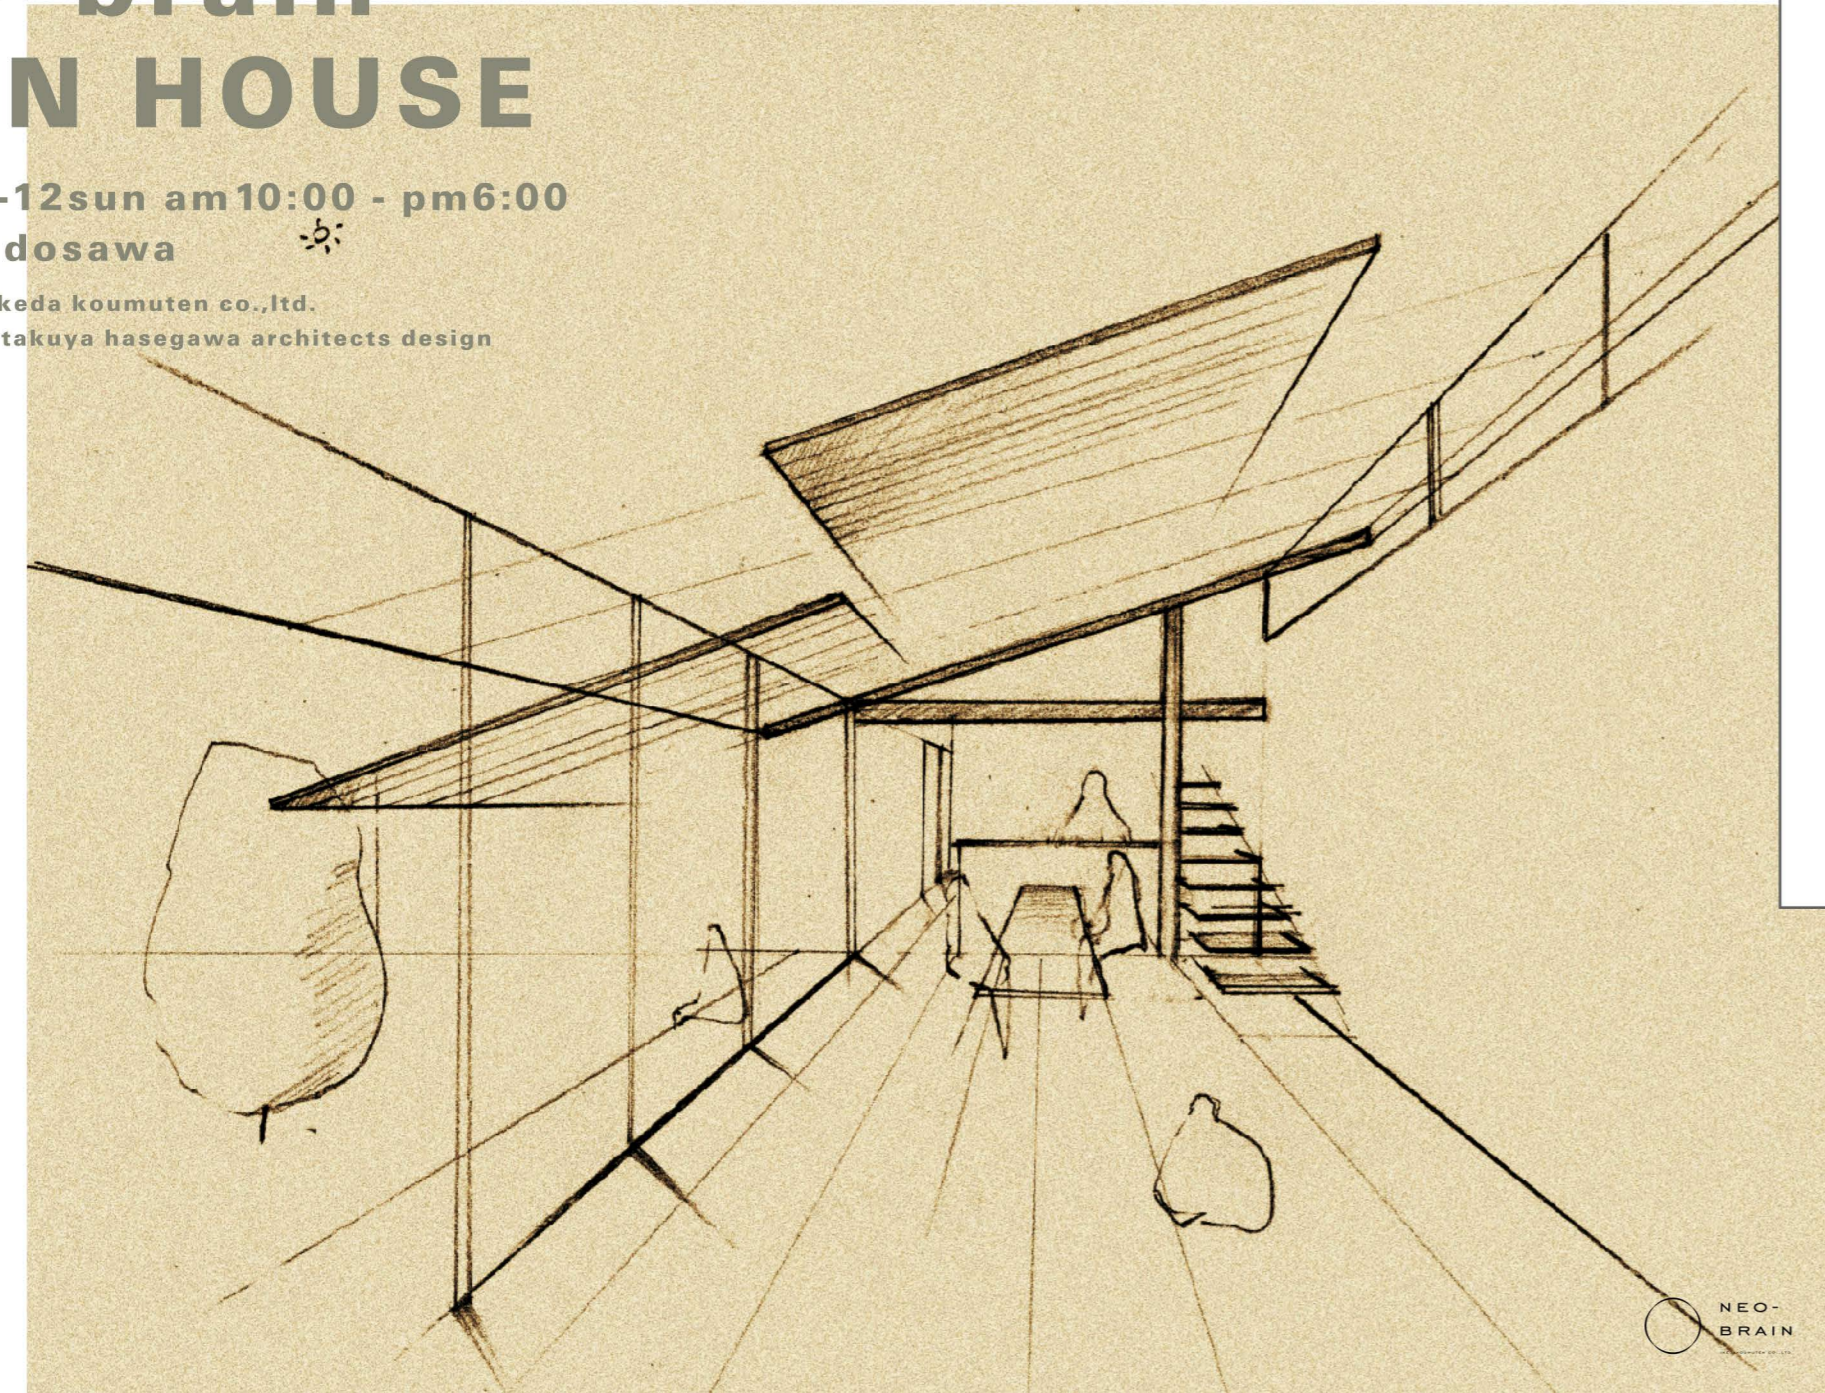

neo- brain OPEN HOUSE

10/11sat -12sun am10:00 - pm6:00
nikko-shi dosawa

Construction / Ikeda Koumuten co.,ltd.
Architect / ADT takuya hasegawa architects design

vol.79

NEO-BRAIN

concept drawing : neo- brain vol.79 「三層屋根の家」

現在の家族の生活を見つめながら、
建物の機能性と合理性を単純化していく家を目指しました。

One and only House neo- OPEN HOUSE

10/11sat -12sun am10:00 - pm6:00
nikko-shi dosawa

Construction / Ikeda Koumuten co.,ltd.
Architect / studio neo-

vol.78