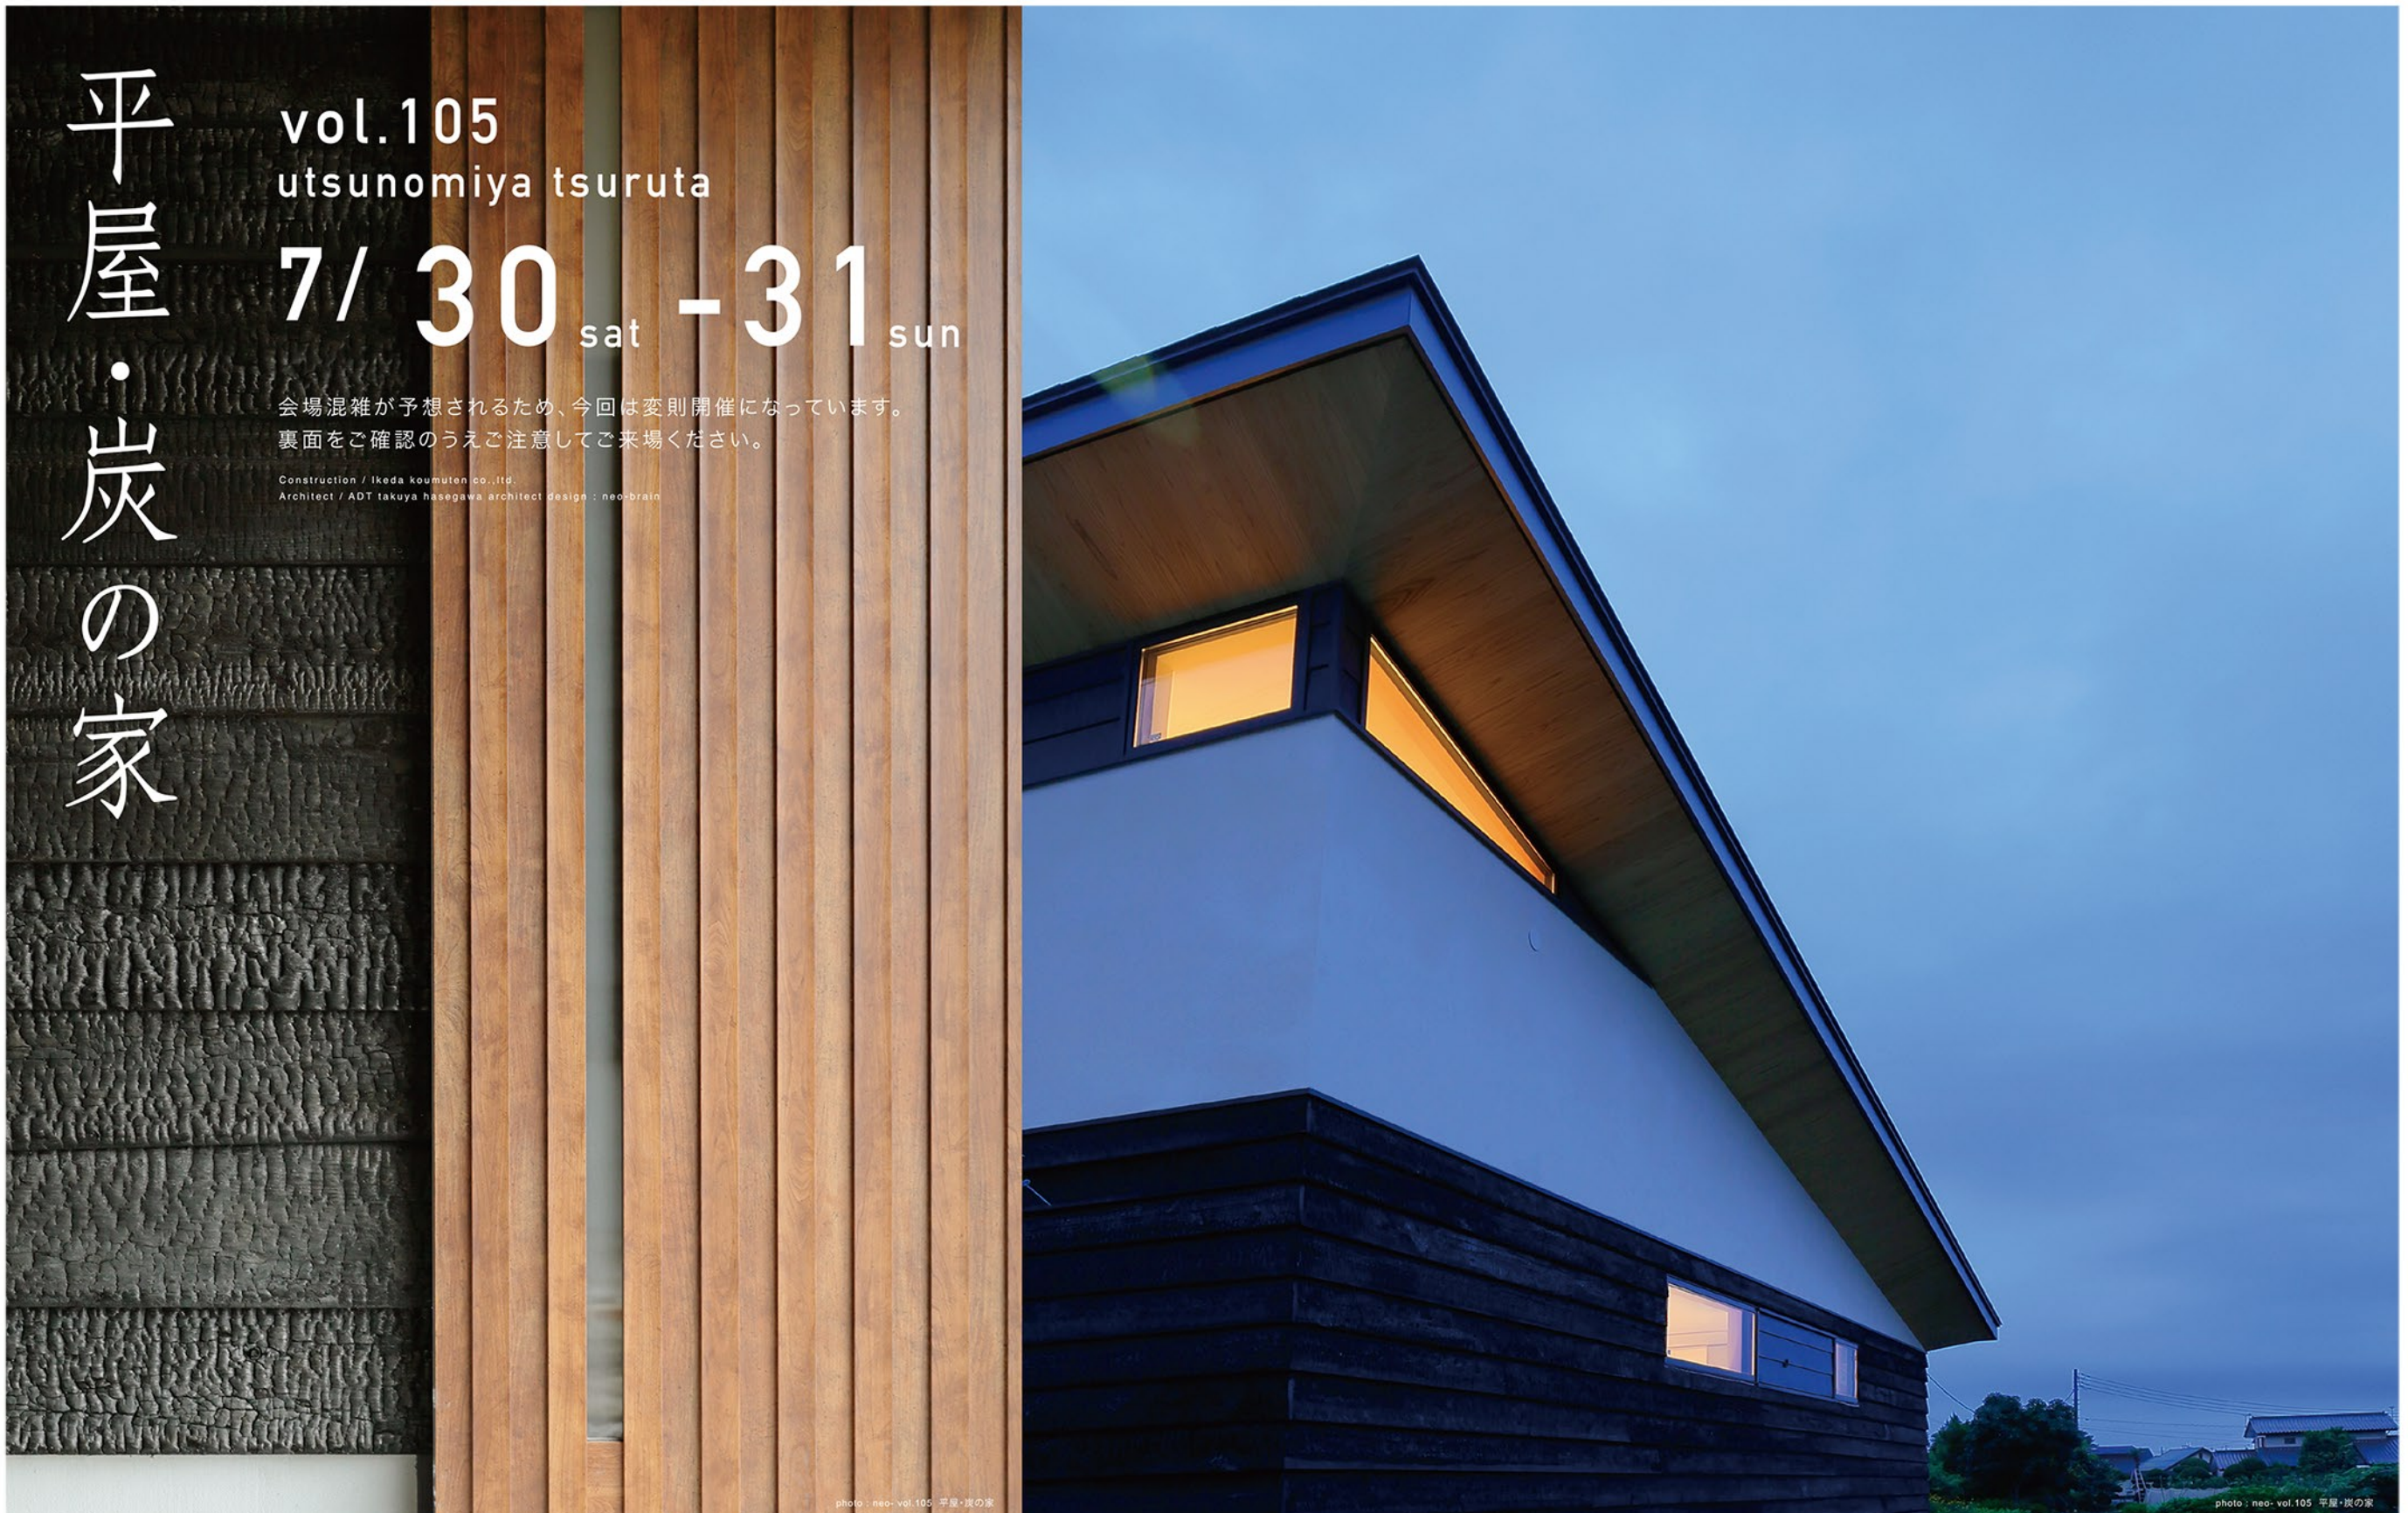

photo : neo - vol.105 平屋・炭の家

photo : neo - vol.105 平屋・炭の家