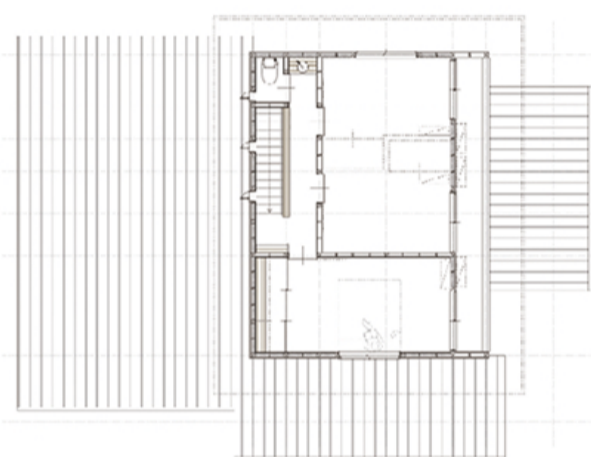

one and only house neo- vol.67 「白地の天井」

photo : one and only house neo- vol.67 「白地の天井」

photo : one and only house neo- vol.67 「白地の天井」

photo : one and only house neo- vol.67 「白地の天井」

photo : one and only house neo- vol.67 「白地の天井」

FLOOR 1

FLOOR 2

One and only House neo- OPEN HOUSE quality

photo : one and only house neo- vol.67 「白地の天井」

photo : one and only house neo- vol.67 「白地の天井」

一貫して請け負う「責任施工」。

イケダ工務店はお客様に心から喜んでいただくため、基礎から内装仕上げまでのすべての工程を、自社土木・自社大工で一貫して請け負う「責任施工」を旨としています。そのため常に質の高い職人を育て続け、細かなディテールにも気を抜かず「職人による職人ならではの仕事」を実践しています。現場での急なプラン変更への対応、お部屋に合わせたオーダー家具の製造など、施主様のあらゆるご希望にお応えするため、日々の努力を惜しみません。高い技術力を持つ昔ながらの職人がつくり出す、機能性とデザイン性を併せ持った家を、ご自身の目で確かめてください。

FLOOR 1

FLOOR 2

「H型の家」

中庭を二つ作り、一つは遊んだり眺めたりする表の庭として、一つは裏方として機能する庭としました。1階は全く廊下やホールが存在せずに、部屋のみで構成された間取に。2階は子供部屋のみ、小屋裏部屋の様な空間へ。木のカウンターを用いたキッチンもポイントです。
Architect / tohru nagasawa
[polar star design architect office]