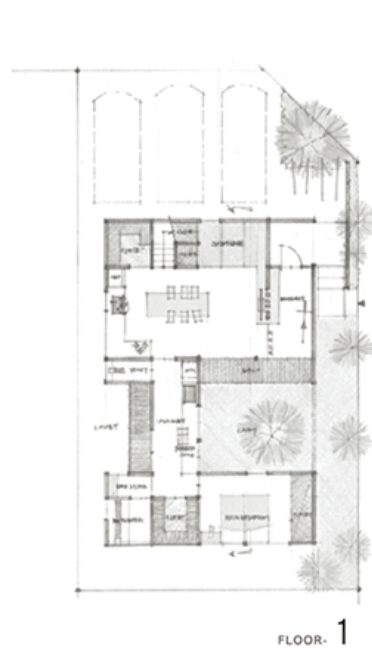

※資料請求その他問い合わせはメールでも承ります。h.tomura@k-ikeda.net まで。

vol.68 One and only House neo- 1/25sat - 26sun am10:00 - pm5:00 moka-shi neo-brain open house

ポラスターデザイナー級建築士事務所

photo : neo-brain vol.68 「H型の家」

photo : neo-brain vol.68 「H型の家」

FLOOR 1

FLOOR 2

「H型の家」

中庭を二つ作り、一つは遊んだり眺めたりする表の庭として、一つは裏方として機能する庭としました。1階は全く廊下やホールが存在せずに、部屋のみで構成された間取に。2階は子供部屋のみ、小屋裏部屋の様な空間へ。木のカウンターを用いたキッチンもポイントです。
Architect / tohru nagasawa
[polar star design architect office]