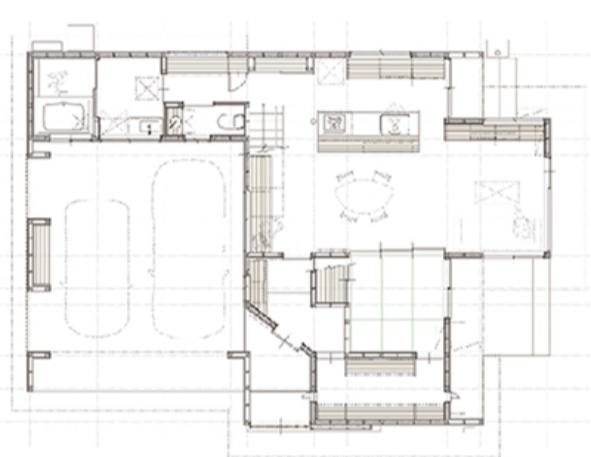

one and only house neo- vol.67 「白地の天井」

photo : one and only house neo- vol.67 「白地の天井」

photo : one and only house neo- vol.67 「白地の天井」

photo : one and only house neo- vol.67 「白地の天井」

photo : one and only house neo- vol.67 「白地の天井」

FLOOR 1

FLOOR 2

One and only House neo- OPEN HOUSE quality

photo : one and only house neo- vol.67 「白地の天井」

photo : one and only house neo- vol.67 「白地の天井」

一貫して請け負う「責任施工」。

イケダ工務店はお客様に心から喜んでいただくため、基礎から内装仕上げまでのすべての工程を、自社土木・自社大工で一貫して請け負う「責任施工」を旨としています。そのため常に質の高い職人を育て続け、細かなディテールにも気を抜かず「職人による職人ならではの仕事」を実践しています。現場での急なプラン変更への対応、お部屋に合わせたオーダー家具の製造など、施主様のあらゆるご希望にお応えするため、日々の努力を惜しみません。高い技術力を持つ昔ながらの職人がつくり出す、機能性とデザイン性を併せ持った家を、ご自身の目で確かめてください。

FLOOR 1

FLOOR 2

「H型の家」

中庭を二つ作り、一つは遊んだり眺めたりする表の庭として、一つは裏方として機能する庭としました。1階は全く廊下やホールが存在せずに、部屋のみで構成された間取に。2階は子供部屋のみ、小屋裏部屋の様な空間へ。木のカウンターを用いたキッチンもポイントです。
Architect / tohru nagasawa
[polar star design architect office]