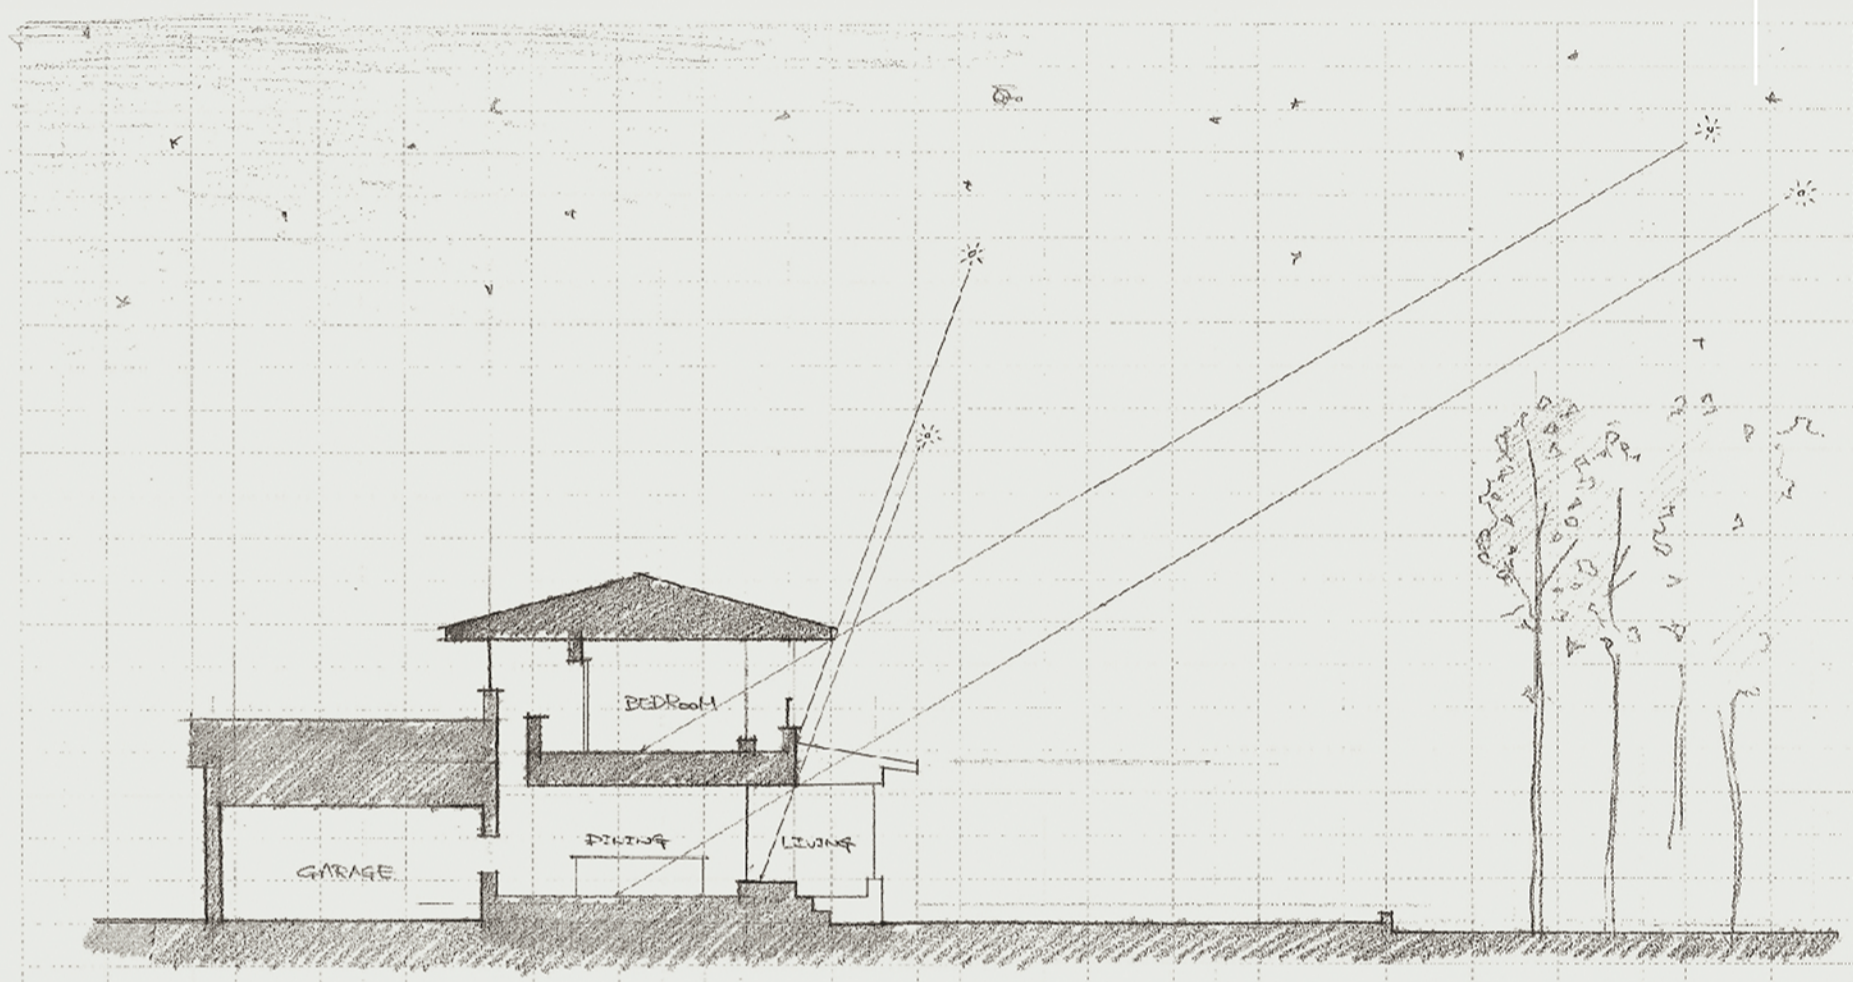

vol.67

One and only House neo- OPEN HOUSE
1/25sat -26sun am10:00 - pm5:00 utsunomiya-shi

IKEDA KOUMUTEN co.,ltd.
309 Kamiyokuracyo,Utsunomiya-shi Tochigi 321-2112 Japan Phone:028-665-3088

one and only house neo- vol.67 「白地の天井」

【白地の天井】

天井。
一面の白地。
空へつながる。
緑にとどく。

Architect / kazuki okamoto
[ikedakoumuten co.,ltd.]

one and only house neo- vol.67 「白地の天井」

vol.68 neo-brain 同時開催

neo-brain OPEN HOUSE
1/25sat -26sun am10:00 - pm5:00 moka-shi
[H型の家] Architect / tohru nagasawa [polar star design architect office]